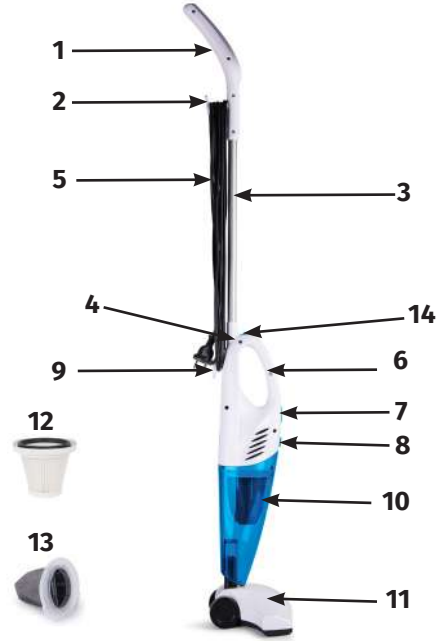

- Kablo yada fiş üzerinde herhangi bir hasar var ise cihazınızı çalıştırmayınız. Hasarlı kablo ve fiş değiştirmek üzere en yakın Yetkili Servise başvurunuz.
- Cihazınızı çalışır durumda bırakıp gitmeyiniz. Çocuklardan, özürlülerden ve aşırı yaşlılardan uzak tutunuz, kullanmalarına müsaade etmeyiniz.
- Merdivenleri temizlerken özellikle dikkat ediniz.
- Arızalı cihazı kullanmaya çalışmayınız.
- Cihazı insanlara ve hayvanlara doğru tutmayınız.
- Cihazın gövdesini hiçbir zaman suya daldırmayınız ve üzerine su dökülmesini engelleyiniz.
- Asitler, aseton ve solventler cihaza zarar verir ve korozyona yol açar. Bu tür malzemeler ile cihazınızı temizlemeyiniz ve silmeyiniz.
- Cihazınızda, yalnızca orijinal parça ve aksesuar kullanınız.
- Tamir ve yedek parça için en yakın Yetkili Servise başvurunuz.

DİKKAT: Cihazınızı benzin, tiner, alkol, gazyağı ve benzeri

yanıcı sıvıları, 60 °C' den daha yüksek sıcaklıktaki toz ve sıvıları ve yangın tehlikesi oluşturacak cisimleri sağlığa zararlı atıkları emmekte kullanmayınız.

DİKKAT: Satın almış olduğunuz cihaz ev tipidir. Ticari amaçla ve iş yerlerinde kullanmayınız.

II. CİHAZIN TANITIMI

1. Uzatma Borusu Tutamağı
2. Kablo Kancası
3. Uzatma Borusu
4. Uzatma Borusu Yuvası
5. Güç Kablosu
6. Tutma Sapi